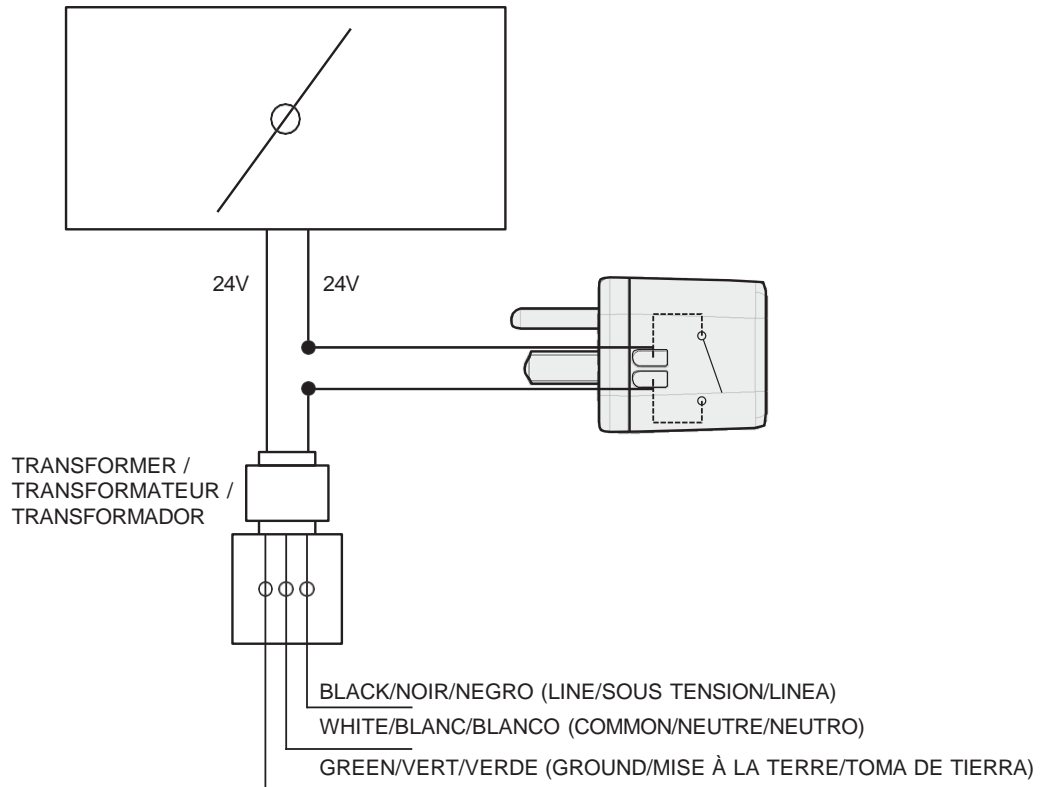

LOW VOLTAGE OPTION / OPTION BASSE TENSION / OPCIÓN BAJO VOLTAJE

MAKE-UP AIR DAMPER / DISPOSITIF D'APPORT D'AIR UNIVERSEL / REGULADOR DE TIRO PARA AIRE DE REPOSICIÓN

HRV/ERV / VRC/VRE

NOTE: Line voltage must be connected to the Overture Smart Plug receptacle in addition to the override wiring shown below (not compatible with hardwired Fresh Air Systems).

NOTE : La tension d'alimentation doit être branchée à la prise intelligente en plus de contourner le câblage, tel que montré ci-dessous (non compatible avec les systèmes d'air frais câblés).

NOTA: La tensión de alimentación debe conectarse al receptáculo del enchufe inteligente además de sustituir el cableado como se muestra abajo (incompatible con los sistemas de aire fresco cableados).