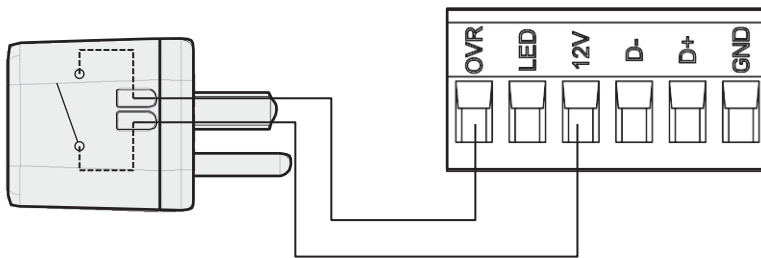

HRV/ERV / VRC/VRE - AI Series / Série AI / Serie AI